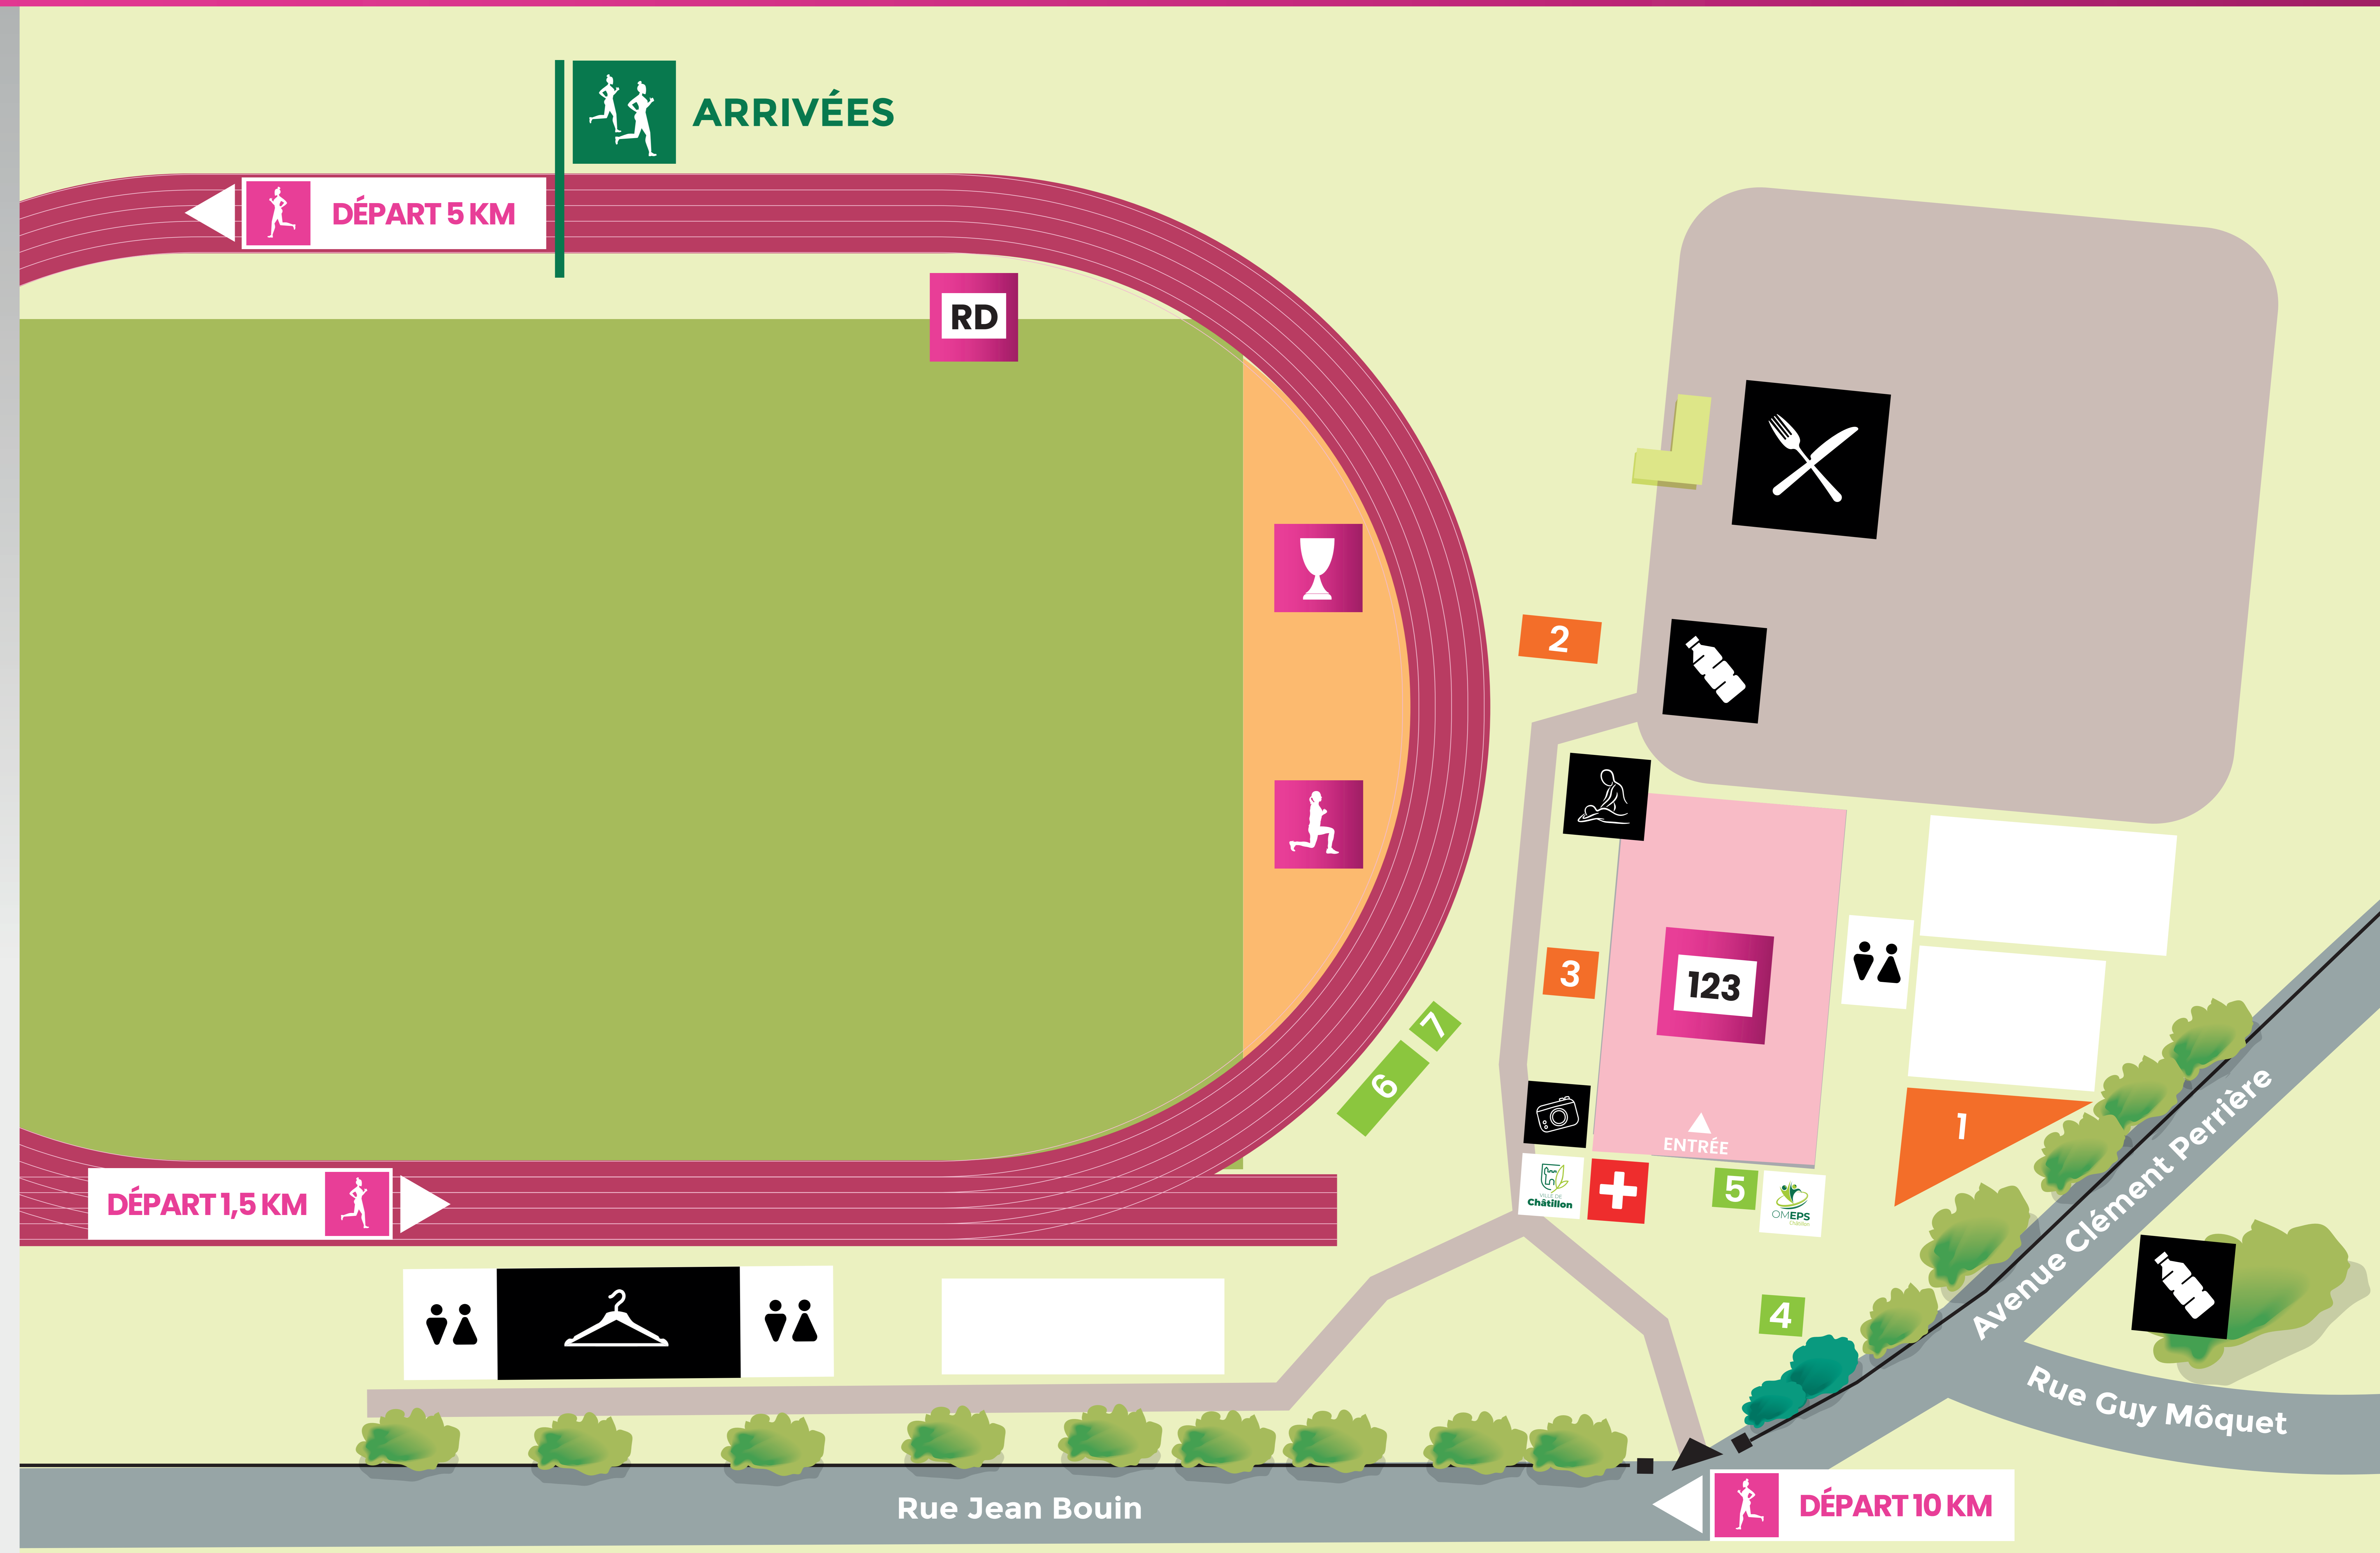

LE VILLAGE

LES FOULÉES CHÂTILLONNAISES

FAMILIALES • SOLIDAIRES • ÉCORESPONSABLES

ARRIVÉES

DÉPARTS

1 COURSE FAMILLE | 1,5 KM

5 COURSE 5 KM

10 COURSE 10 KM

123 RETRAIT DOSSARDS
CONSIGNE

PODIUM

ZONE ÉCHAUFFEMENT

RD RETOUR DOSSARDS

POSTE
DE SECOURS

TOILETTES

VESTIAIRES

RESTAURATION

6 LOVELY SOLIDARITY

7 CERCLE D'ECRIME
ESCRIME ET CANCER DU SEIN

OMEPS | COURSE DES VICTOIRES

VILLE DE CHATILLON

1.5 **COURSE FAMILLE**

8h30 : Échauffement
8h45 : RDV sur la ligne de départ
9h00 : Départ

5 **COURSE 5 KM**

9h00 : Échauffement
9h20 : RDV sur la ligne de départ
9h30 : Départ
10h30 : Remise de récompenses

10 **COURSE 10 KM**

10h00 : Échauffement
10h20 : RDV sur la ligne de départ
10h30 : Départ
12h00 : Remise de récompenses